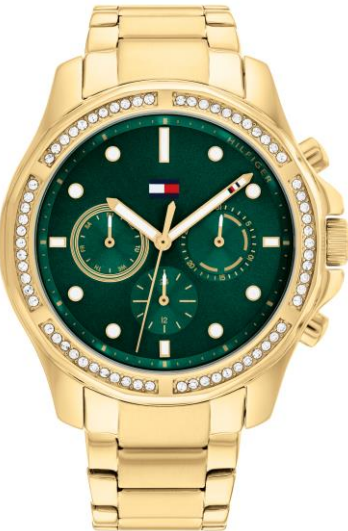

1782665 2090 SEK

1782670 1990 SEK

3 ATM 34 mm

ALICE

1782681 1990SEK

1782634 2490SEK

3 ATM 34 mm

LEXI

1782654 2290SEK

1782658 2490SEK

3 ATM 40 mm

BROOKLYN

1782572 2590SEK

1782614 2590SEK

5 ATM 41 mm

IRIS

1782587 2290SEK

3 ATM 36 mm

TONI

1782610 2290SEK

TH1782611 2290 SEK

3 ATM 40 mm

STELLA

1782421 2590SEK

1782425 2290SEK

3 ATM 38 mm

LIDIA

1782537 2290SEK

1782538 2590SEK

1782539 2590SEK

3 ATM 40 mm

BROOKE